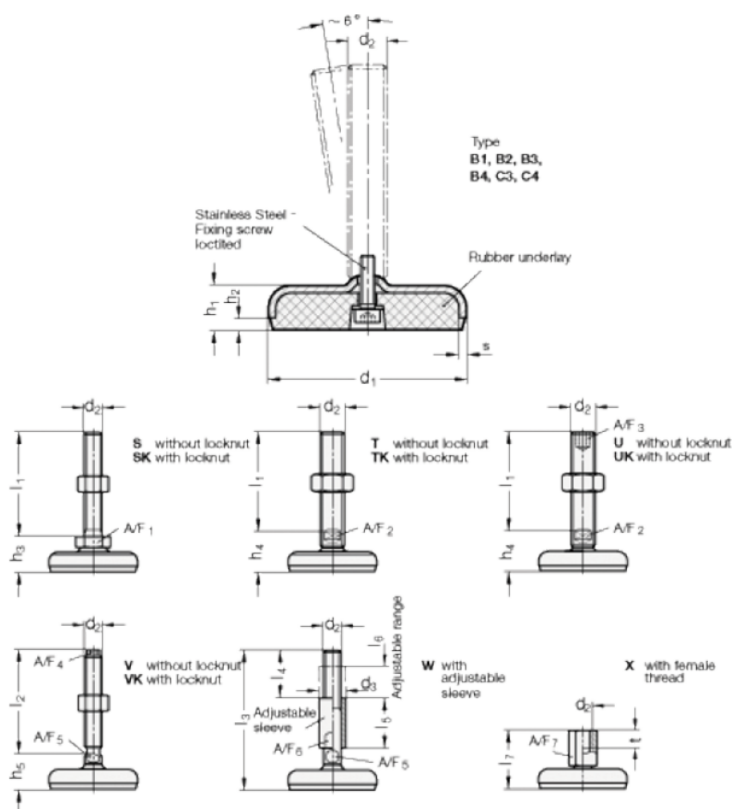

Varenummer: 2031100M16126B3W

Beskrivelse: E+G Justerfod
GN 31-100-M16-126-B3-W

Note: W Med justerbar bøsning, hygiejnisk version, spændeflade i bunden

Mål

A/F5 = 12	l3 +4.0/0 = 126
A/F6 = 20	l4 = 45
d1 = 100	l5 = 45
d2 = 16	l6 = 29
d3 = 24	s = 3
h1 = 20	
h2 = 6	
l1 = 126	